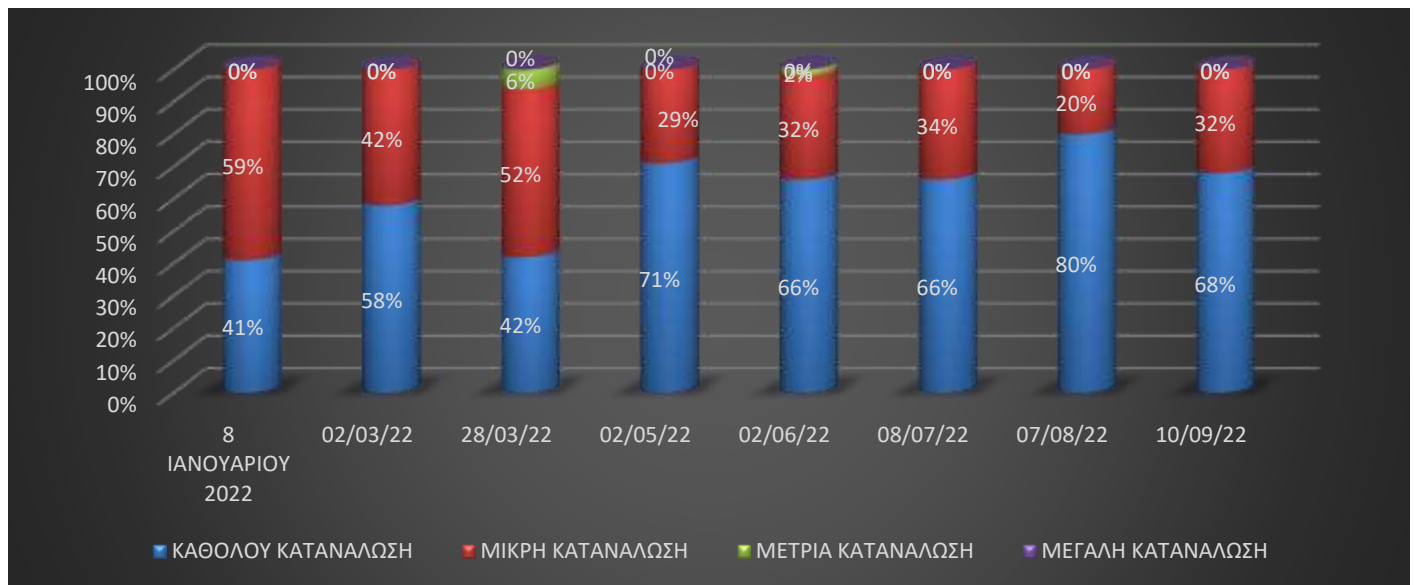

COSTA BOTANICA

ΜΗΝΙΑΙΑ ΑΝΑΦΟΡΑ ΚΑΤΑΝΑΛΩΣΗΣ ΤΡΩΚΤΙΚΟΚΤΟΝΟΥ

ΠΟΣΟΣΤΟ ΚΑΤΑΝΑΛΩΣΗΣ ΠΑΓΙΔΩΝ ΜΥΟΚΤΟΝΙΑΣ

ΕΛΕΓΧΟΣ ΚΑΤΑΝΑΛΩΣΗΣ ΠΑΓΙΔΩΝ ΜΥΟΚΤΟΝΙΑΣ (ΑΝΑΛΥΤΙΚΑ ΑΝΑ ΜΗΝΑ)

Η κατάταξη για το ποσοστό κατανάλωσης ορίζεται ως εξής:

- ΚΑΘΟΛΟΥ ΚΑΤΑΝΑΛΩΣΗ: 0%
- ΜΙΚΡΗ ΚΑΤΑΝΑΛΩΣΗ: έως 30%
- ΜΕΤΡΙΑ ΚΑΤΑΝΑΛΩΣΗ: 31-70%
- ΜΕΓΑΛΗ ΚΑΤΑΝΑΛΩΣΗ: 71-100%