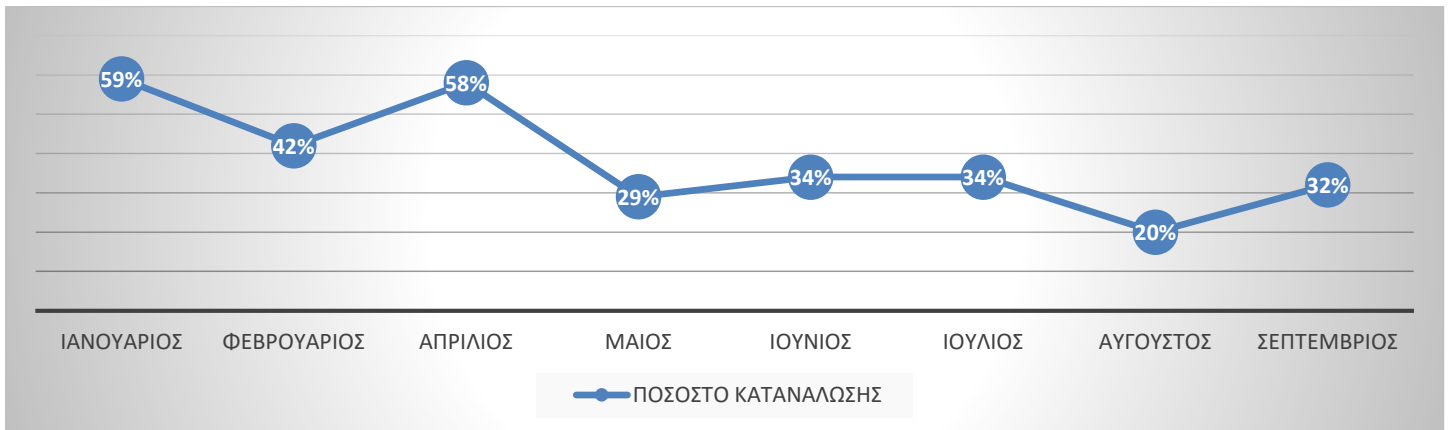

COSTA BOTANICA

ΜΗΝΙΑΙΑ ΑΝΑΦΟΡΑ ΚΑΤΑΝΑΛΩΣΗΣ ΤΡΩΚΤΙΚΟΚΤΟΝΟΥ

ΠΟΣΟΣΤΟ ΚΑΤΑΝΑΛΩΣΗΣ ΠΑΓΙΔΩΝ ΜΥΟΚΤΟΝΙΑΣ

ΕΛΕΓΧΟΣ ΚΑΤΑΝΑΛΩΣΗΣ ΠΑΓΙΔΩΝ ΜΥΟΚΤΟΝΙΑΣ (ΑΝΑΛΥΤΙΚΑ ΑΝΑ ΜΗΝΑ)

Η κατάταξη για το ποσοστό κατανάλωσης ορίζεται ως εξής:

- ΚΑΘΟΛΟΥ ΚΑΤΑΝΑΛΩΣΗ: 0%
- ΜΙΚΡΗ ΚΑΤΑΝΑΛΩΣΗ: έως 30%
- ΜΕΤΡΙΑ ΚΑΤΑΝΑΛΩΣΗ: 31-70%
- ΜΕΓΑΛΗ ΚΑΤΑΝΑΛΩΣΗ: 71-100%