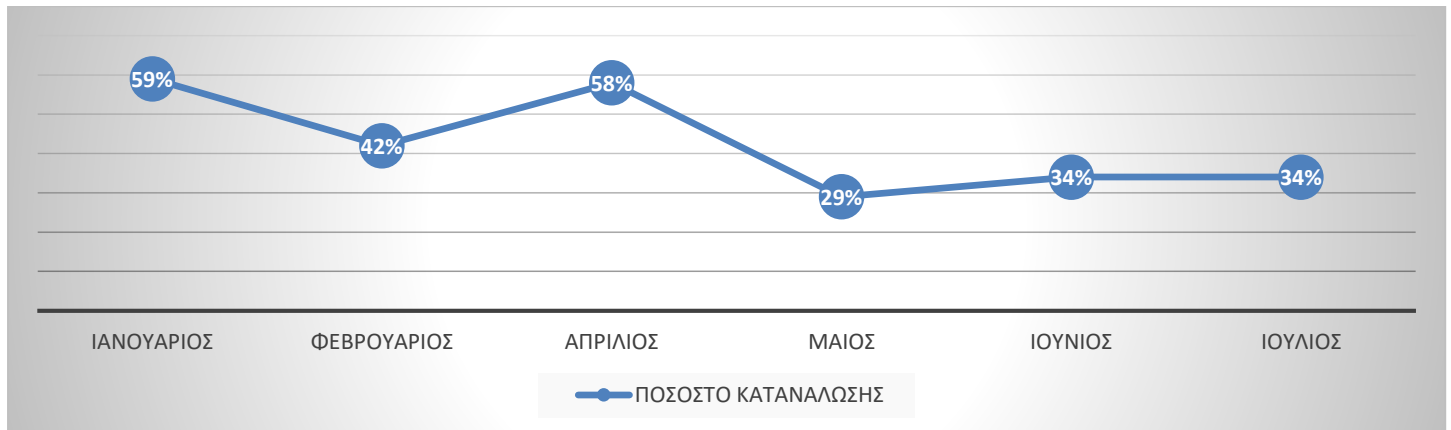

COSTA BOTANICA

ΜΗΝΙΑΙΑ ΑΝΑΦΟΡΑ ΚΑΤΑΝΑΛΩΣΗΣ ΤΡΩΚΤΙΚΟΚΤΟΝΟΥ

ΠΟΣΟΣΤΟ ΚΑΤΑΝΑΛΩΣΗΣ ΠΑΓΙΔΩΝ ΜΥΟΚΤΟΝΙΑΣ

ΕΛΕΓΧΟΣ ΚΑΤΑΝΑΛΩΣΗΣ ΠΑΓΙΔΩΝ ΜΥΟΚΤΟΝΙΑΣ (ΑΝΑΛΥΤΙΚΑ ΑΝΑ ΜΗΝΑ)

Η κατάταξη για το ποσοστό κατανάλωσης ορίζεται ως εξής:

- ΚΑΘΟΛΟΥ ΚΑΤΑΝΑΛΩΣΗ: 0%
- ΜΙΚΡΗ ΚΑΤΑΝΑΛΩΣΗ: έως 30%
- ΜΕΤΡΙΑ ΚΑΤΑΝΑΛΩΣΗ: 31-70%
- ΜΕΓΑΛΗ ΚΑΤΑΝΑΛΩΣΗ: 71-100%