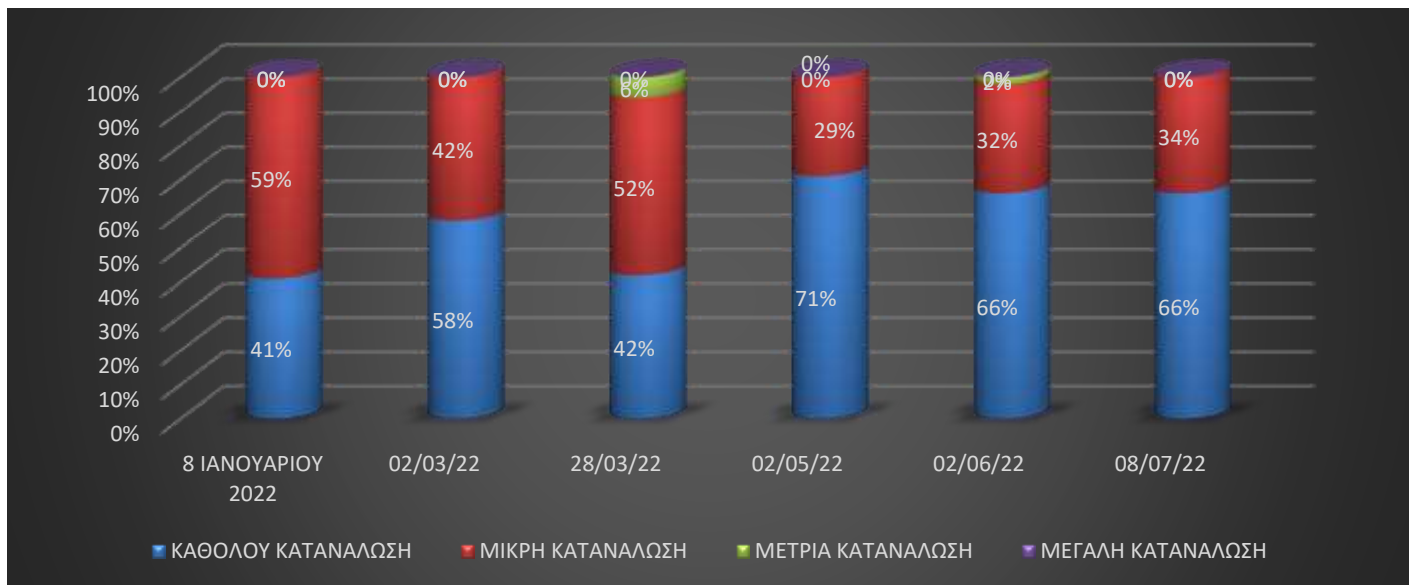

COSTA BOTANICA

ΜΗΝΙΑΙΑ ΑΝΑΦΟΡΑ ΚΑΤΑΝΑΛΩΣΗΣ ΤΡΩΚΤΙΚΟΚΤΟΝΟΥ

ΠΟΣΟΣΤΟ ΚΑΤΑΝΑΛΩΣΗΣ ΠΑΓΙΔΩΝ ΜΥΟΚΤΟΝΙΑΣ

ΕΛΕΓΧΟΣ ΚΑΤΑΝΑΛΩΣΗΣ ΠΑΓΙΔΩΝ ΜΥΟΚΤΟΝΙΑΣ (ΑΝΑΛΥΤΙΚΑ ΑΝΑ ΜΗΝΑ)

Η κατάταξη για το ποσοστό κατανάλωσης ορίζεται ως εξής:

- ΚΑΘΟΛΟΥ ΚΑΤΑΝΑΛΩΣΗ: 0%
- ΜΙΚΡΗ ΚΑΤΑΝΑΛΩΣΗ: έως 30%
- ΜΕΤΡΙΑ ΚΑΤΑΝΑΛΩΣΗ: 31-70%
- ΜΕΓΑΛΗ ΚΑΤΑΝΑΛΩΣΗ: 71-100%